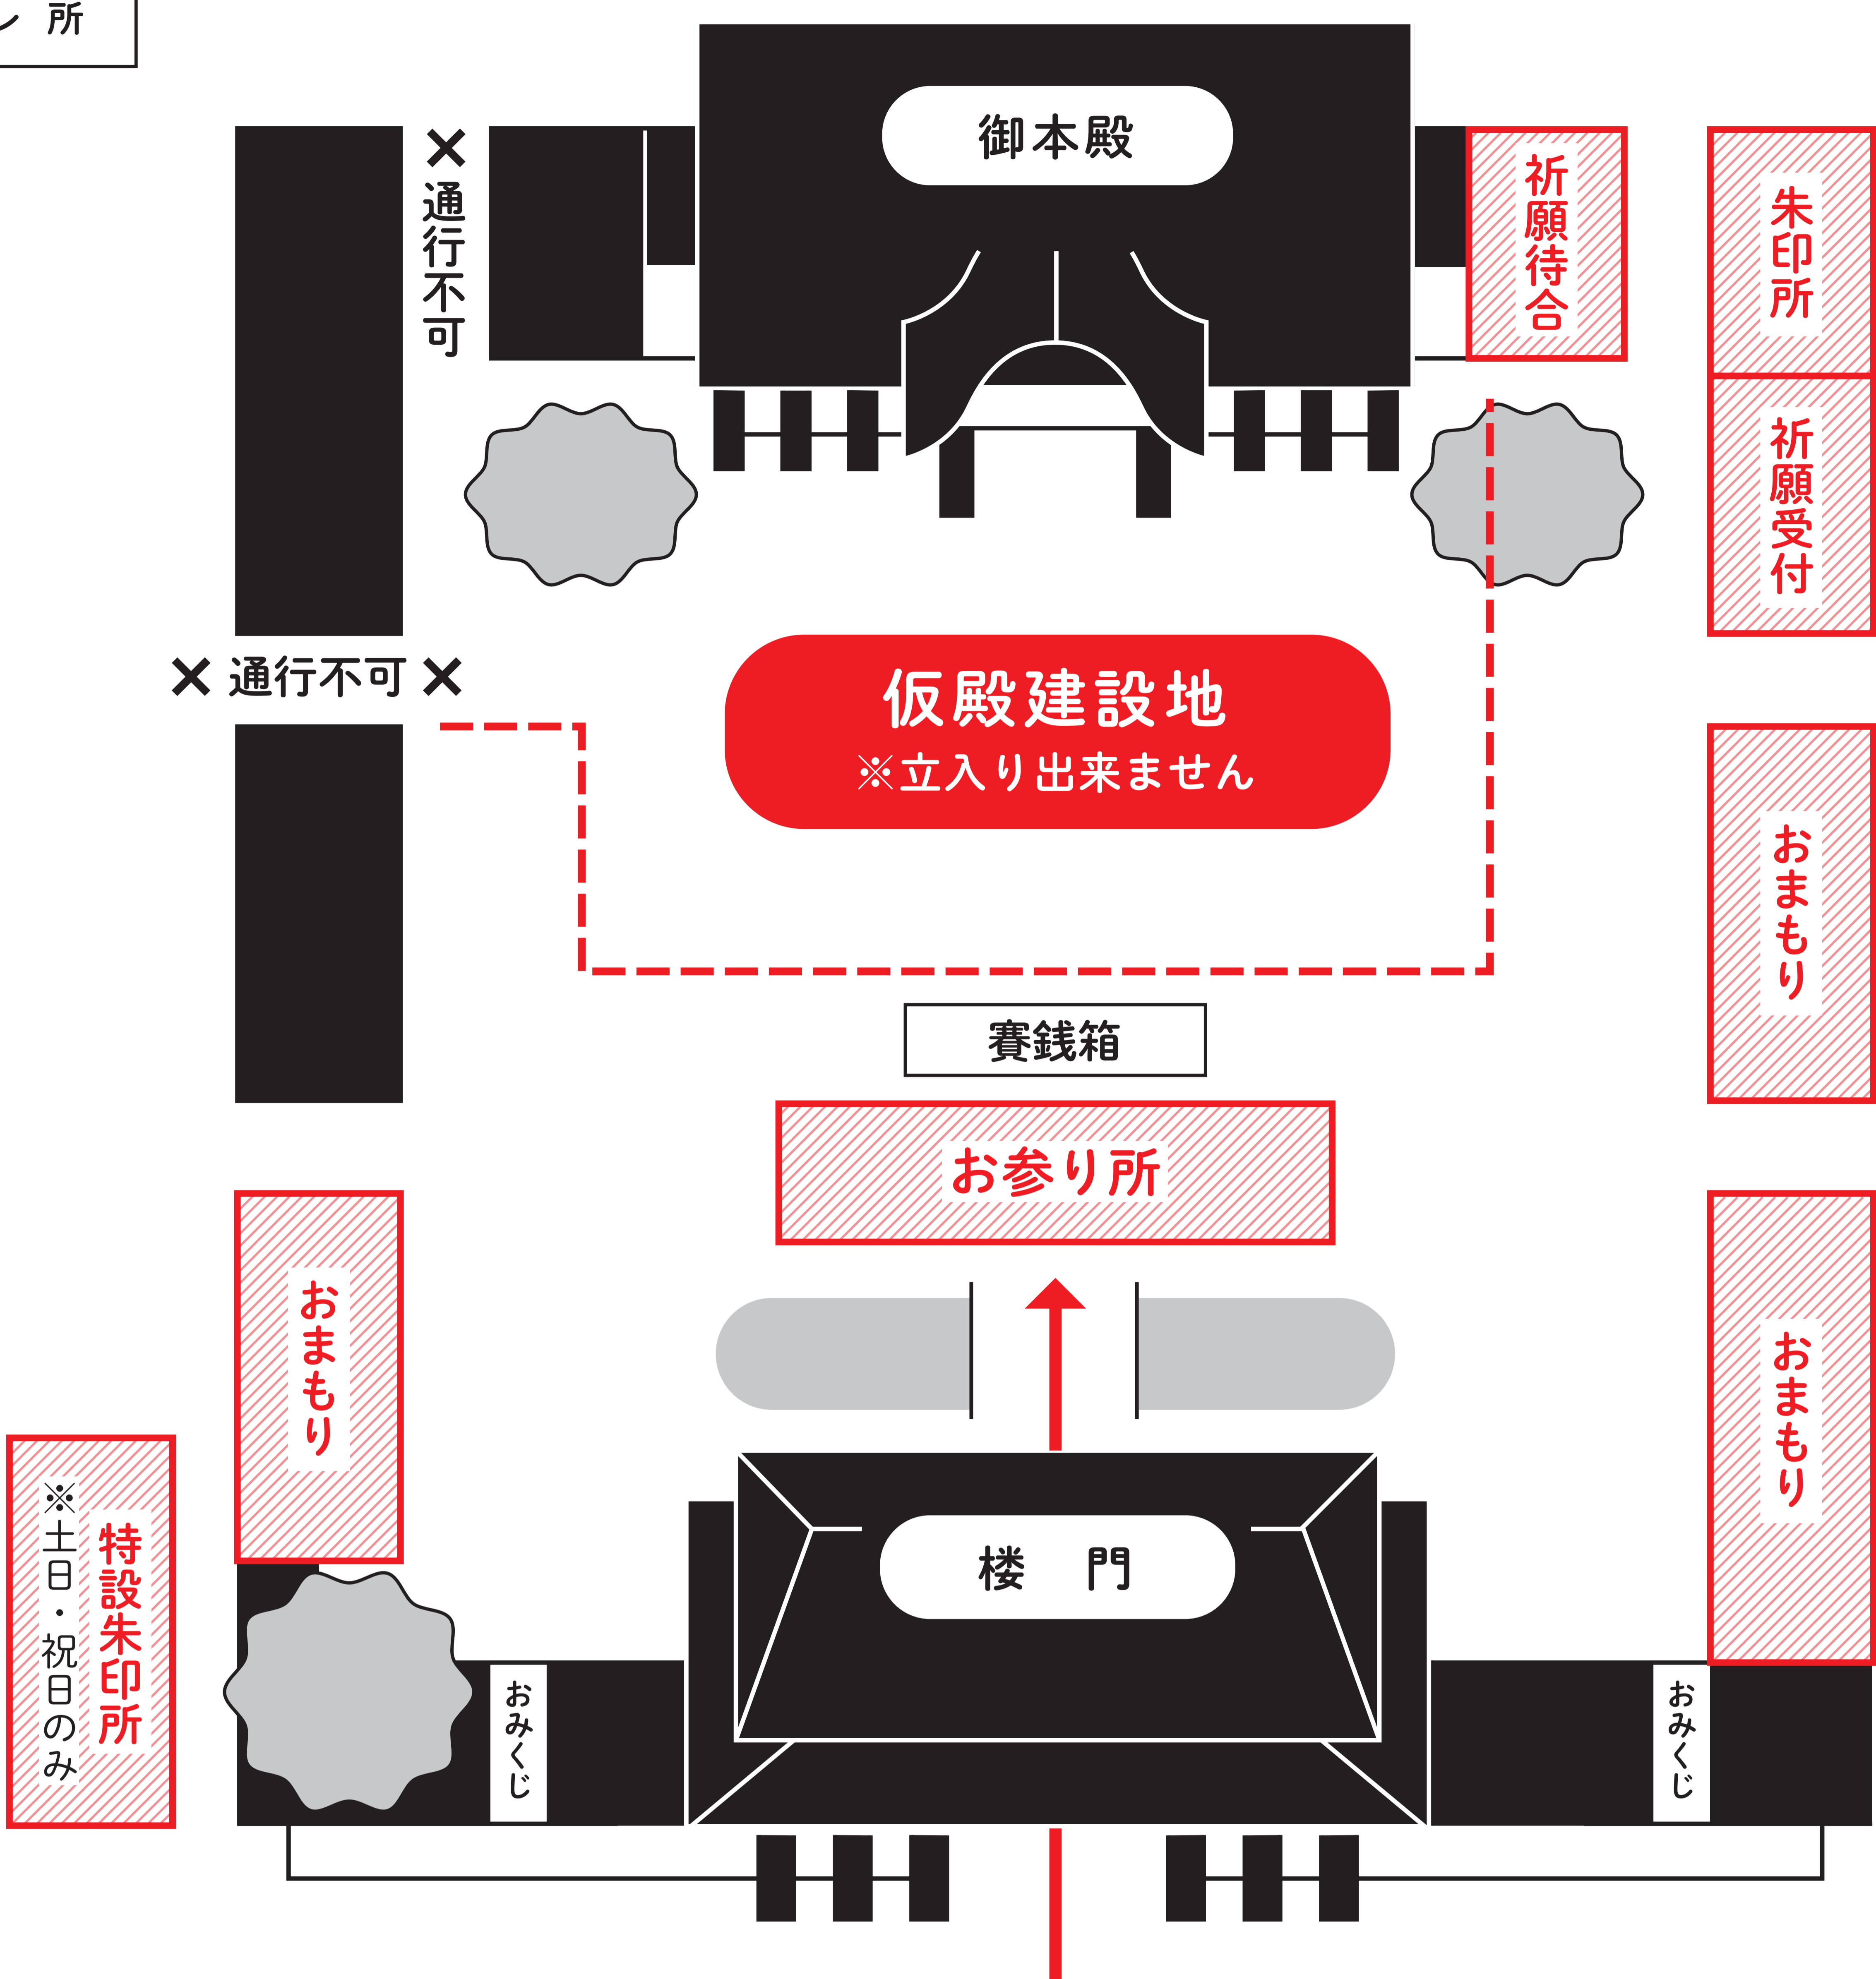

仮殿建設中のご参拝のぐし案内

▲ 至北神苑梅林

休憩所
トイレ

工事期間

令和五年

二月一日(水)

五月十四日(日)

期間中はご不便ご迷惑をおかけいたしますが、何卒よろしくお願い申し上げます。

トイレ