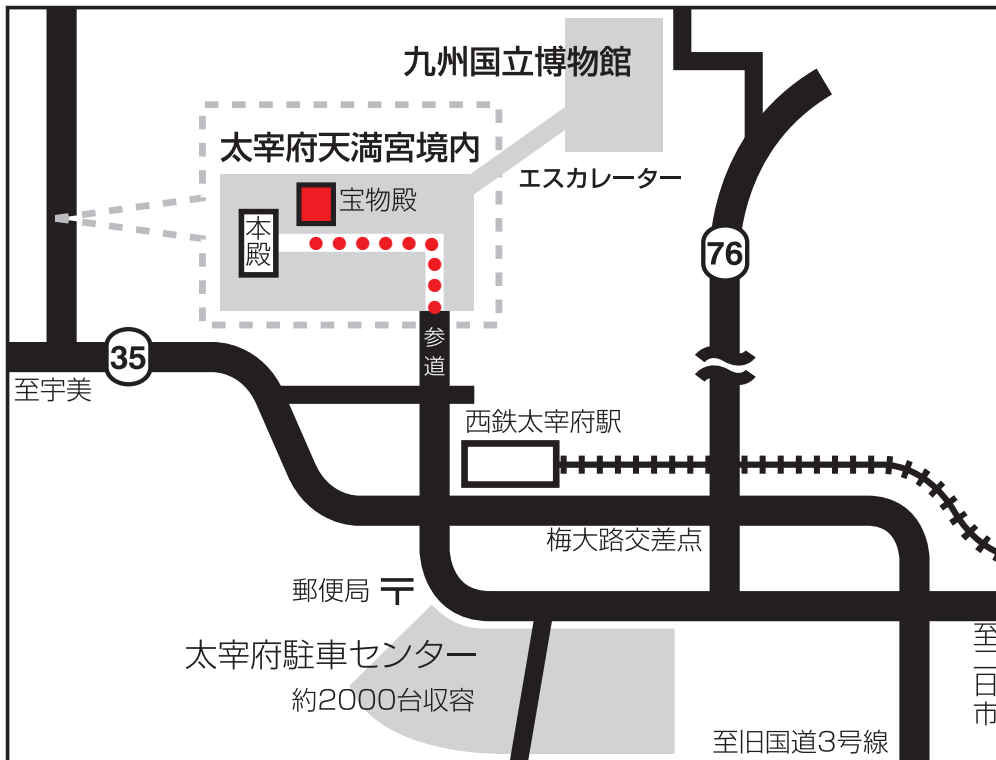

太宰府天満宮 宝物殿への行き方

【境内案内図】 西鉄太宰府駅より参道を抜けて徒歩5分 太宰府天満宮境内 手水舎裏手

【周辺案内図】

太宰府天満宮 宝物殿

〒818-0195 福岡県太宰府市宰府4丁目7番1号

TEL (092)922-8225