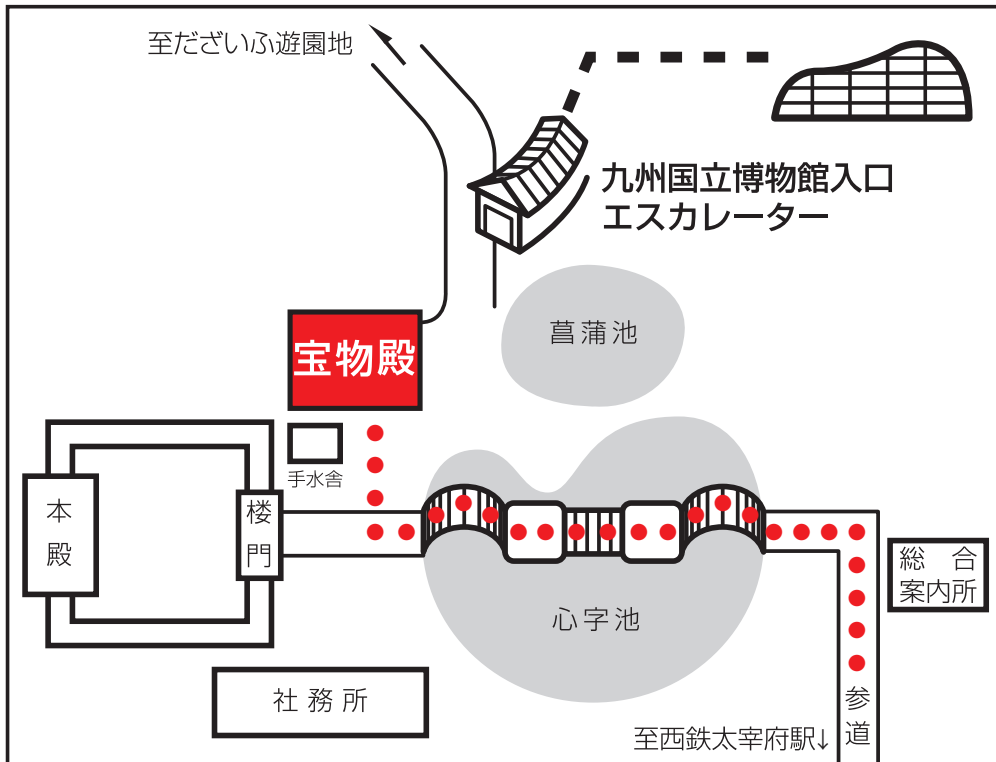

太宰府天満宮 宝物殿への行き方

【境内案内図】 西鉄太宰府駅より参道を抜けて徒歩5分 太宰府天満宮境内 手水舎裏手

【周辺案内図】

太宰府天満宮 宝物殿

〒818-0195 福岡県太宰府市宰府4丁目7番1号

TEL (092)922-8225