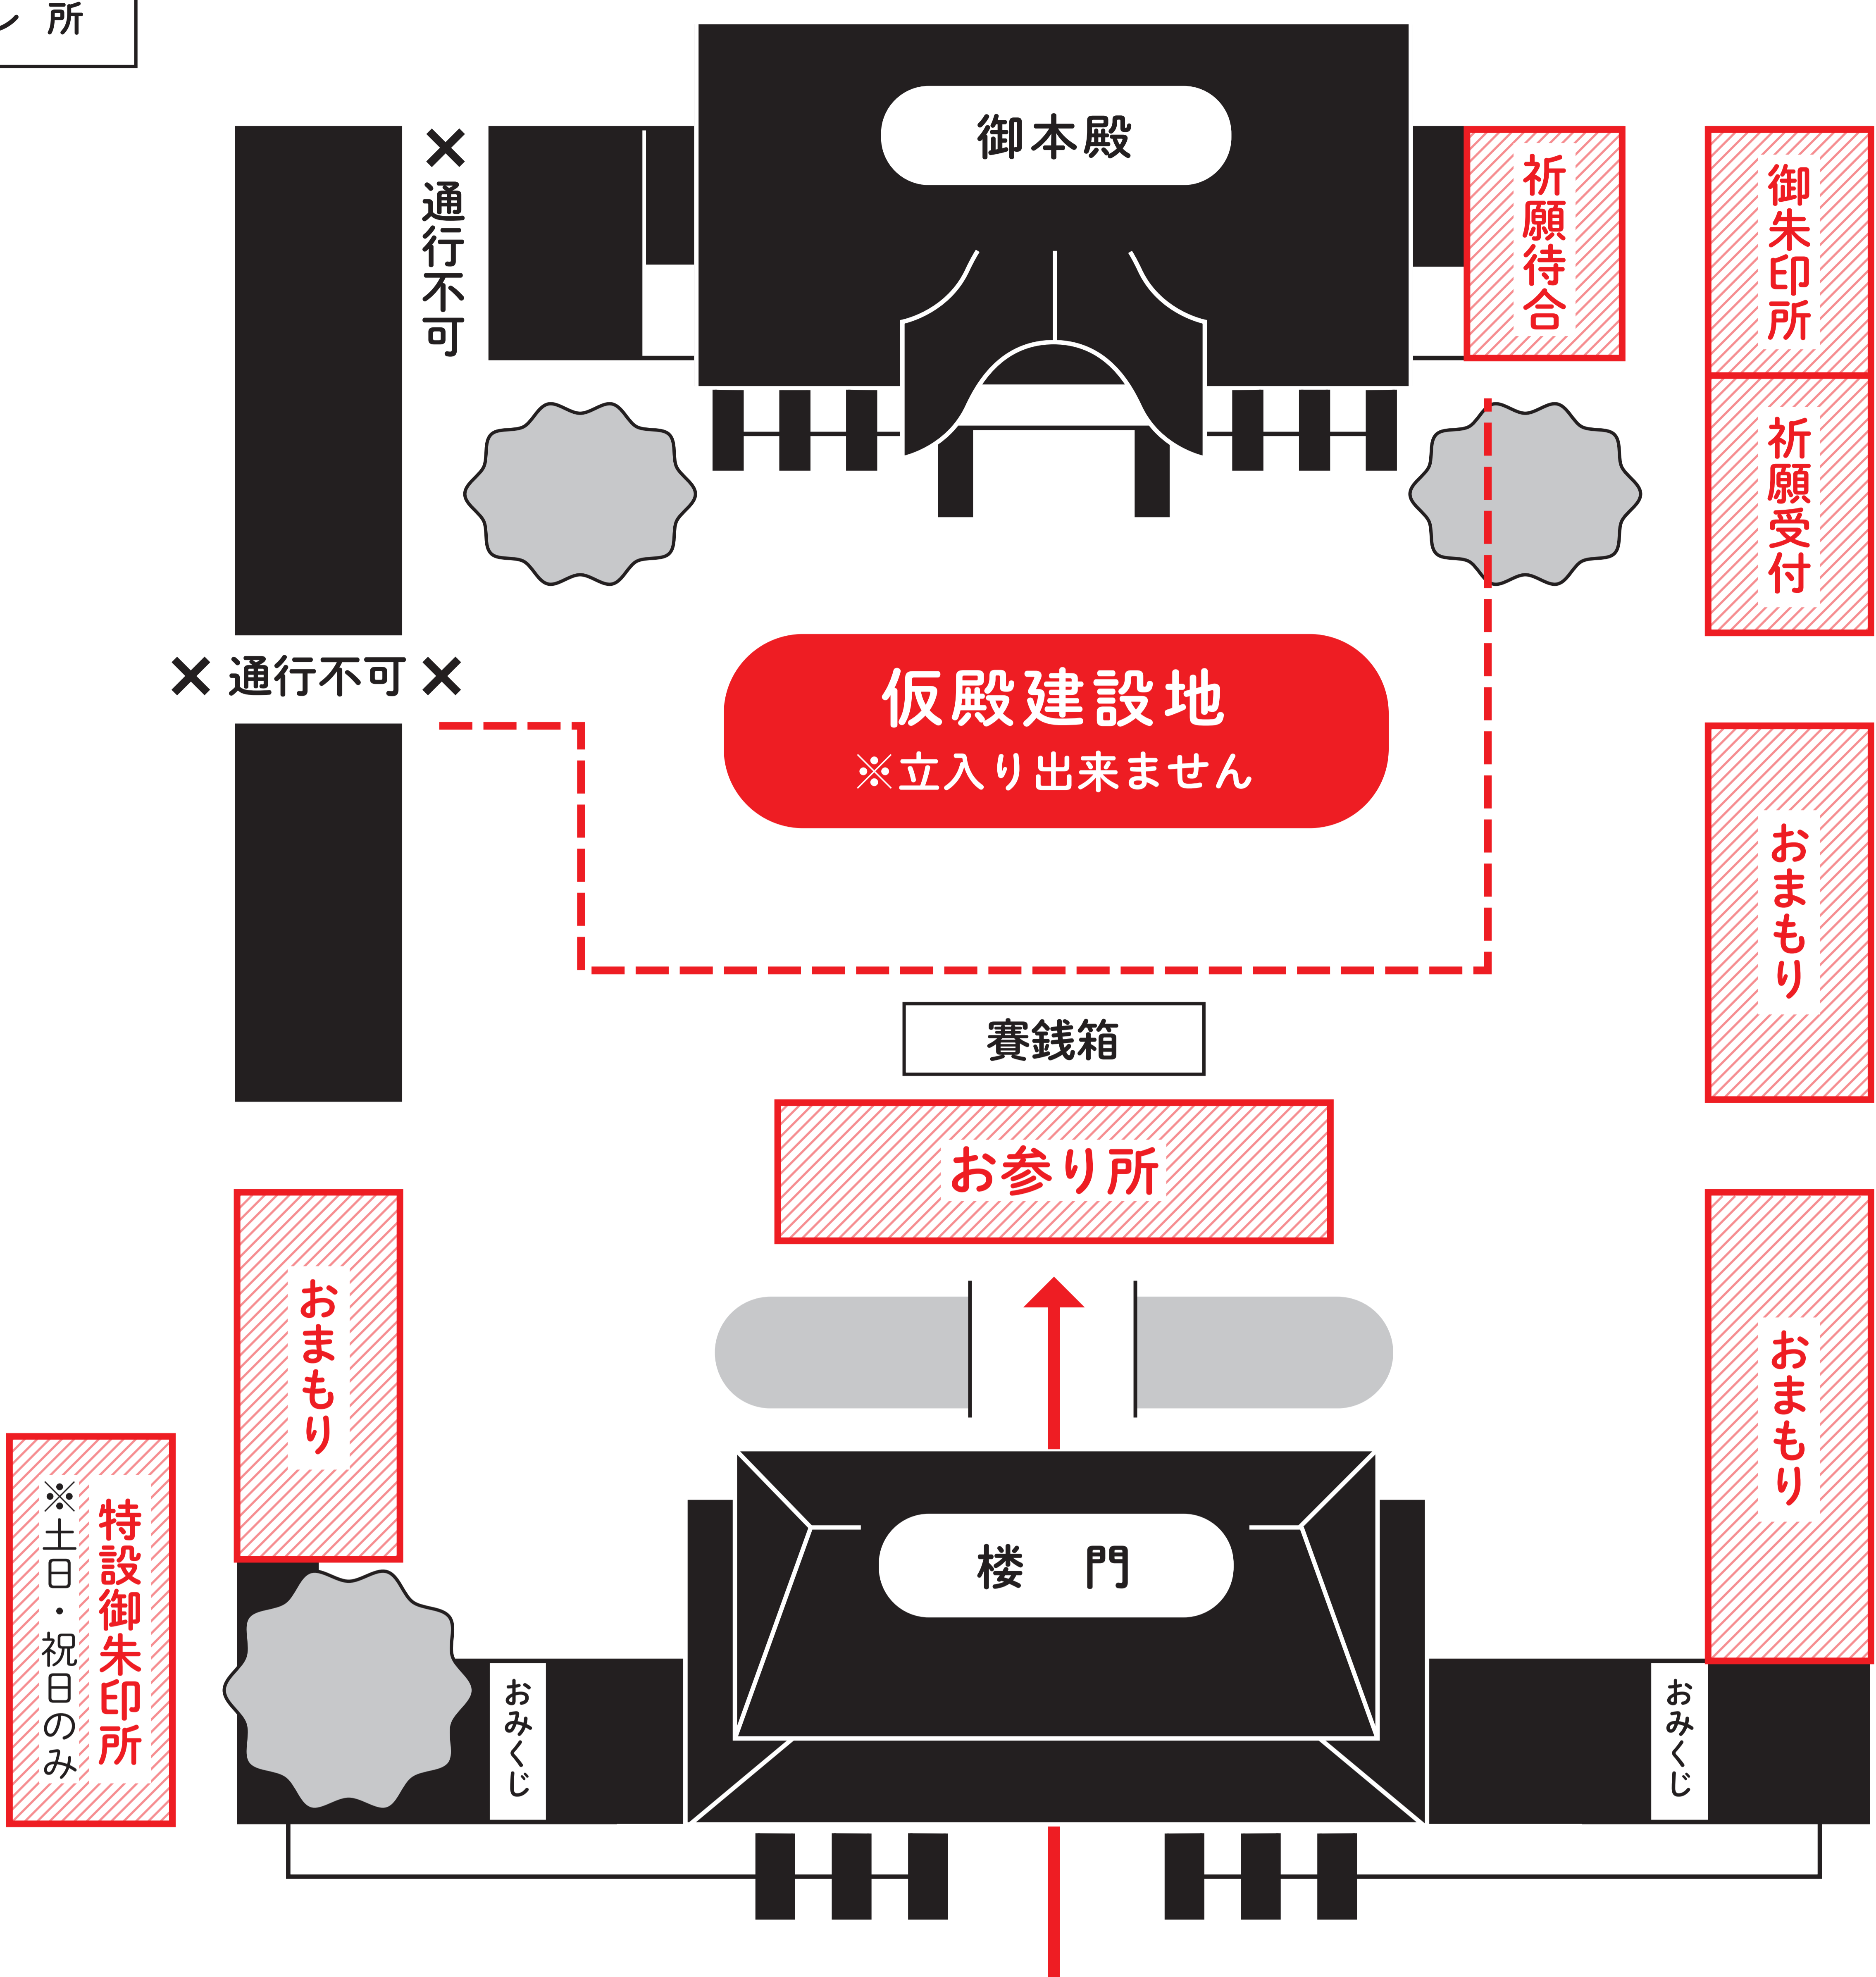

仮殿建設中のご参拝のぐし案内

▲ 至北神苑梅林

工事期間

令和五年

二月一日(水)

五月十四日(日)

期間中はご不便ご迷惑をおかけいたしますが、何卒よろしくお願い申し上げます。